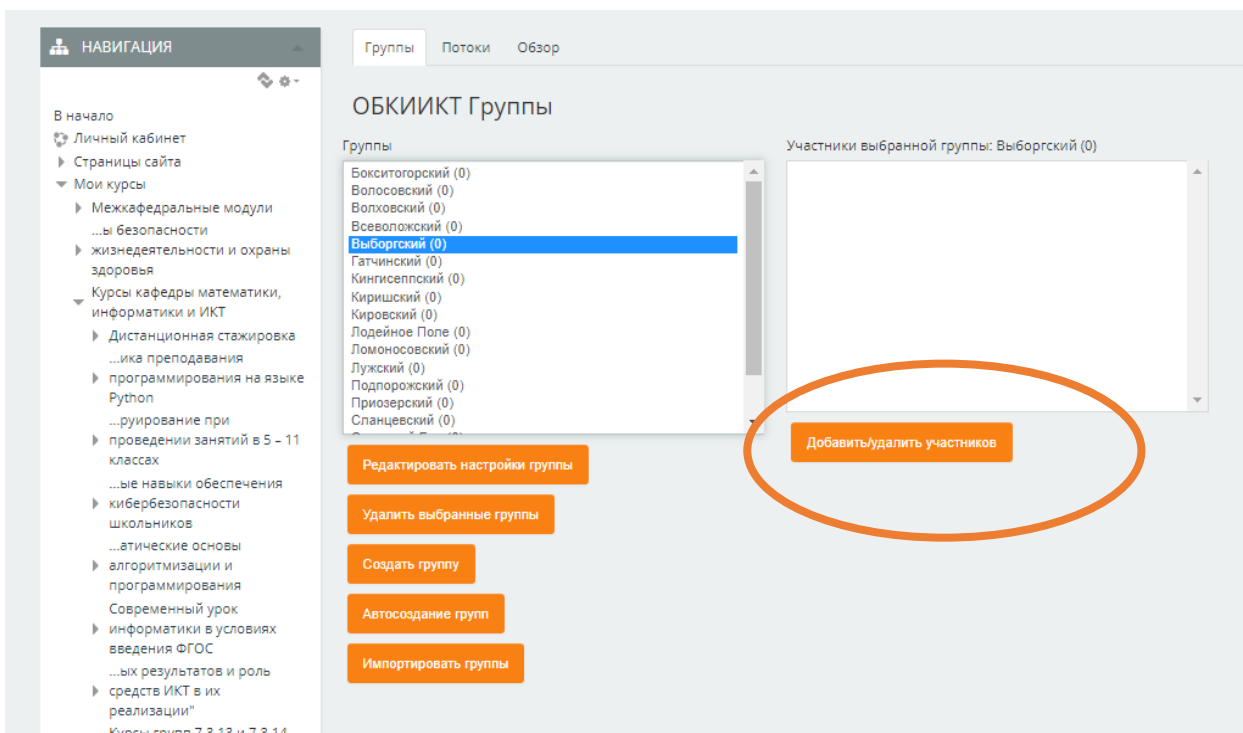

6.ШАГ ШЕСТОЙ После выбора района станет активна кнопка «ДОБАВИТЬ/УДАЛИТЬ УЧАСТНИКА»