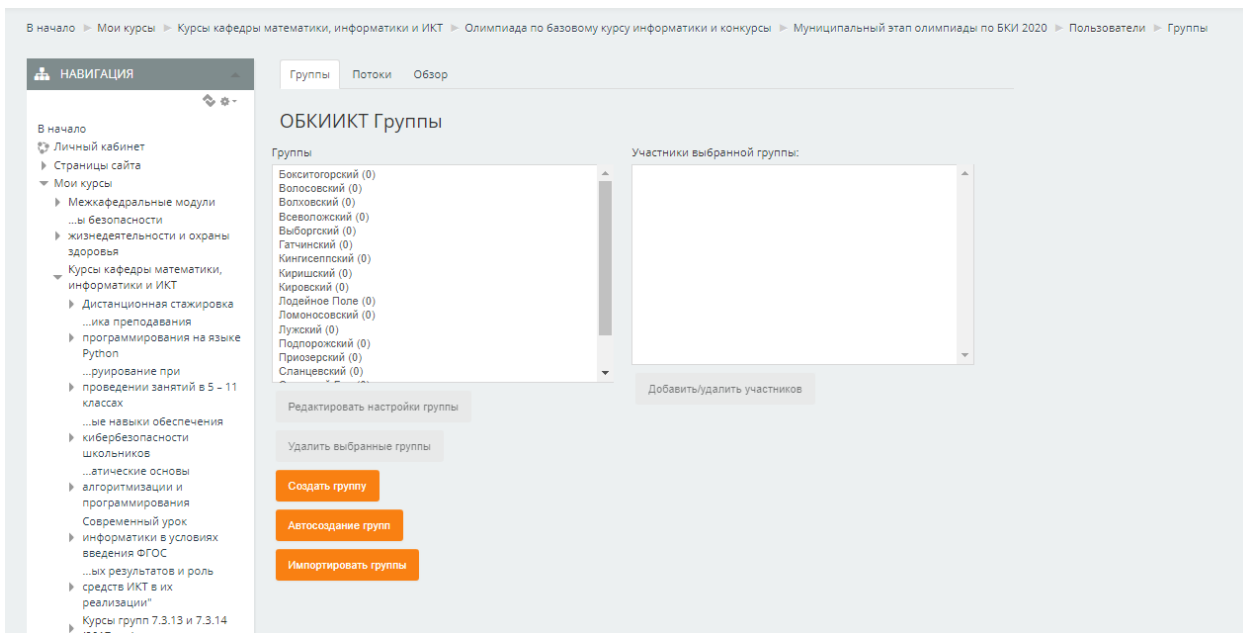

5.ШАГ ПЯТЫЙ Выбираем свой район